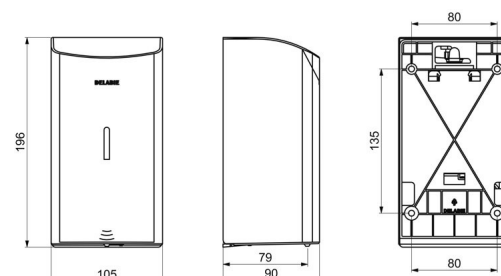

Distributeur de savon mural automatique, 0,5 litre

Réf. 512566BK

Distributeur de savon liquide ou gel hydroalcoolique

DESCRIPTION

Distributeur de savon mural automatique, 0,5 litre - Réf. 512566BK

Distributeur de savon mural électronique.
 Distributeur de savon liquide ou gel hydroalcoolique.
 Modèle antivandalisme avec serrure et clé standard DELABIE.
 Absence de contact manuel : détection automatique des mains par cellule infrarouge (distance de détection réglable).
 Capot en inox 304 bactériostatique.
 Capot articulé monobloc pour un entretien facile et une meilleure hygiène.
 Pompe antigaspillage : dose de 0,8 ml (réglable jusqu'à 7 doses par détection).
 Fonctionnement possible en mode anticolmatage.
 Distributeur de savon automatique : alimentation par 6 piles fournies AA -1,5 V (DC9V) intégrées dans le corps du distributeur de savon.
 Indicateur lumineux de batterie faible.
 Réservoir avec une large ouverture : facilite le remplissage par des bidons à forte contenance.
 Fenêtre de contrôle de niveau.
 Finition inox 304 noir mat.
 Épaisseur inox : 1 mm.
 Contenance : 0,5 litre.
 Dimensions : 90 x 105 x 196 mm.
 Pour savon liquide à base végétale de viscosité maximum : 3 000 mPa.s.
 Compatible avec gel hydroalcoolique.
 Marqué CE.
 Distributeur de savon mural automatique garanti 30 ans.

Alimentation	6 piles AA
Technologie	Détection infrarouge
Hauteur	196 mm
Profondeur	90 mm
Largeur	105 mm
Volume	Réservoir 0,5 litre
Épaisseur	1 mm
Finition	Inox 304 noir mat
Normes	

Garantie

30 ANS
GARANTIE