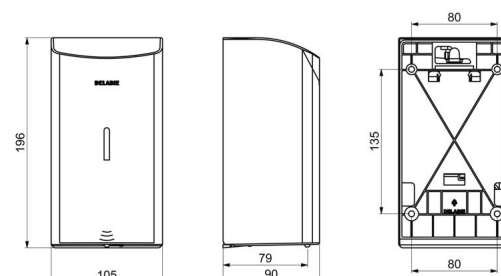

Distributeur de savon mural automatique, 0,5 litre

Réf. 512566BK

Distributeur de savon liquide ou gel hydroalcoolique

DESCRIPTION

Distributeur de savon mural automatique, 0,5 litre - Réf. 512566BK

Distributeur de savon mural électronique.
 Distributeur de savon liquide ou gel hydroalcoolique.
 Modèle antivandalisme avec serrure et clé standard DELABIE.
 Absence de contact manuel : détection automatique des mains par cellule infrarouge (distance de détection réglable).
 Capot en inox 304 bactériostatique.
 Capot articulé monobloc pour un entretien facile et une meilleure hygiène.
 Pompe antigaspillage : dose de 0,8 ml (réglable jusqu'à 7 doses par détection).
 Fonctionnement possible en mode anticolmatage.
 Distributeur de savon automatique : alimentation par 6 piles fournies AA -1,5 V (DC9V) intégrées dans le corps du distributeur de savon.
 Indicateur lumineux de batterie faible.
 Réservoir avec une large ouverture : facilite le remplissage par des bidons à forte contenance.
 Fenêtre de contrôle de niveau.
 Finition inox 304 noir mat.
 Épaisseur inox : 1 mm.
 Contenance : 0,5 litre.
 Dimensions : 90 x 105 x 196 mm.
 Pour savon liquide à base végétale de viscosité maximum : 3 000 mPa.s.
 Compatible avec gel hydroalcoolique.
 Marqué CE.
 Distributeur de savon mural automatique garanti 30 ans.

Alimentation	6 piles AA
Technologie	Détection infrarouge
Hauteur	196 mm
Profondeur	90 mm
Largeur	105 mm
Volume	Réservoir 0,5 litre
Épaisseur	1 mm
Finition	Inox 304 noir mat
Normes	

Garantie

30
ANS
GARANTIE