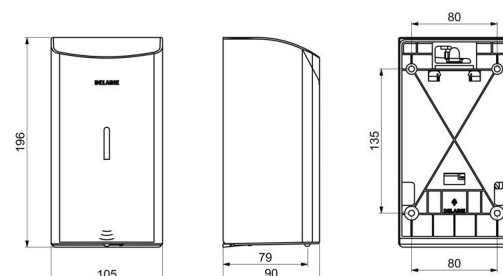

Distributeur de savon mural automatique, 0,5 litre

Réf. 512566W

Distributeur de savon liquide ou gel hydroalcoolique

DESCRIPTION

Distributeur de savon mural automatique, 0,5 litre - Réf. 512566W

Distributeur de savon mural électronique.
 Distributeur de savon liquide ou gel hydroalcoolique.
 Modèle antivandalisme avec serrure et clé standard DELABIE.
 Absence de contact manuel : détection automatique des mains par cellule infrarouge (distance de détection réglable).
 Capot en inox 304 bactériostatique.
 Capot articulé monobloc pour un entretien facile et une meilleure hygiène.
 Pompe antigaspillage : dose de 0,8 ml (réglable jusqu'à 7 doses par détection).
 Fonctionnement possible en mode anticolmatage.
 Distributeur automatique de savon : alimentation par 6 piles fournies AA -1,5 V (DC9V) intégrées dans le corps du distributeur de savon.
 Indicateur lumineux de batterie faible.
 Réservoir avec une large ouverture : facilite le remplissage par des bidons à forte contenance.
 Fenêtre de contrôle de niveau.
 Finition inox 304 époxy blanc.
 Épaisseur inox : 1 mm.
 Contenance : 0,5 litre.
 Dimensions : 90 x 105 x 196 mm.
 Pour savon liquide à base végétale de viscosité maximum : 3 000 mPa.s.
 Compatible avec gel hydroalcoolique.
 Marqué CE.
 Distributeur de savon mural automatique garanti 30 ans.

Distributeur de savon mural automatique, 0,5 litre - Réf. 512566W

Alimentation	6 piles AA
Technologie	Détection infrarouge
Hauteur	196 mm
Profondeur	90 mm
Largeur	105 mm
Volume	Réservoir 0,5 litre
Épaisseur	1 mm
Finition	Inox 304 époxy blanc
Normes	