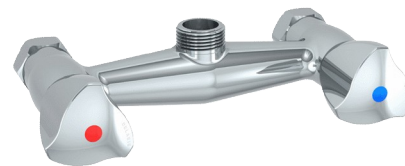

Sous-ensemble pour mélangeur mural

Réf. G6493

Pour entraxe 150 mm

DESCRIPTION

Sous-ensemble pour mélangeur mural - Réf. G6493

Sous-ensemble pour combinés de pré lavage avec mélangeur mural.
Pour références G6432 et G6433.
Laiton chromé.
Entraxe 150 mm.

AVANTAGES

Maintenance aisée

CARACTÉRISTIQUES TECHNIQUES

Sous-ensemble pour mélangeur mural - Réf. G6493

| | |
|--------------|---|
| Raccordement | 3/4" |
| Finition | Laiton chromé |
| Normes |   |