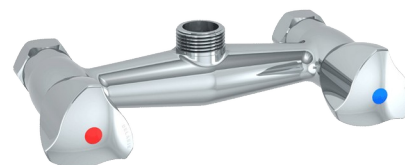

Sous-ensemble pour mélangeur mural

Réf. G6493

Pour entraxe 150 mm

DESCRIPTION

Sous-ensemble pour mélangeur mural - Réf. G6493

Sous-ensemble pour combinés de pré lavage avec mélangeur mural.
Pour références G6432 et G6433.
Laiton chromé.
Entraxe 150 mm.

AVANTAGES

Maintenance aisée

CARACTÉRISTIQUES TECHNIQUES

Sous-ensemble pour mélangeur mural - Réf. G6493

Raccordement	3/4"
Finition	Laiton chromé
Normes	 