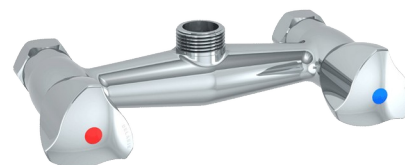

Sous-ensemble pour mélangeur mural

Réf. G6493

Pour entraxe 150 mm

DESCRIPTION

Sous-ensemble pour mélangeur mural - Réf. G6493

Sous-ensemble pour combinés de pré lavage avec mélangeur mural.
Pour références G6432 et G6433.
Laiton chromé.
Entraxe 150 mm.

AVANTAGES

Maintenance aisée

CARACTÉRISTIQUES TECHNIQUES

Sous-ensemble pour mélangeur mural - Réf. G6493

Raccordement	3/4"
Finition	Laiton chromé
Normes	