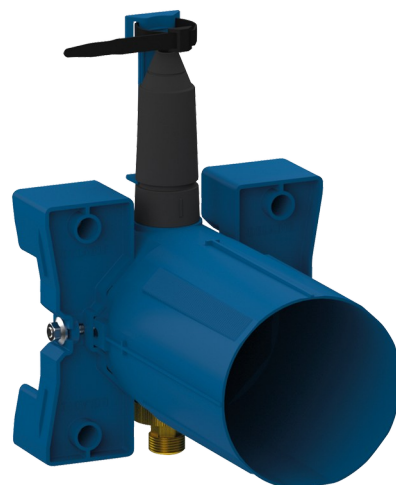

Boîtier d'encastrement TEMPOSOFT 2 de douche

Réf. 748BOX

Temporisé, kit 1/2

DESCRIPTION

Boîtier d'encastrement TEMPOSOFT 2 de douche - Réf. 748BOX

Boîtier d'encastrement étanche TEMPOSOFT 2 de douche kit 1/2 : Collettere avec joint d'étanchéité. Raccordement hydraulique par l'extérieur et maintenance par l'avant. Installation modulable (rails, mur plein, panneau). Compatible avec les parements de 10 à 120 mm (en respectant la profondeur d'encastrement minimum de 93 mm). Robinet d'arrêt et de réglage de débit, filtre, clapet antiretour et cartouche intégrés et accessibles par l'avant. Livraison en 2 kits : purge du réseau sécurisée sans élément sensible. Garantie 30 ans. À commander avec la plaque de commande seule réf. 748218 ou l'ensemble de douche réf. 748219.

CARACTÉRISTIQUES TECHNIQUES

Boîtier d'encastrement TEMPOSOFT 2 de douche - Réf. 748BOX

Raccordement	1/2"
Technologie	Temporisée
Profondeur	10 - 120 mm
Largeur	170 mm
Garantie	

AVANTAGES

-  Installation encastrable dans le mur
-  Boîtier étanche ajustable et modulable
-  Système temporisé testé à plus de 500000 manœuvres
-  Boîtier 100 % étanche