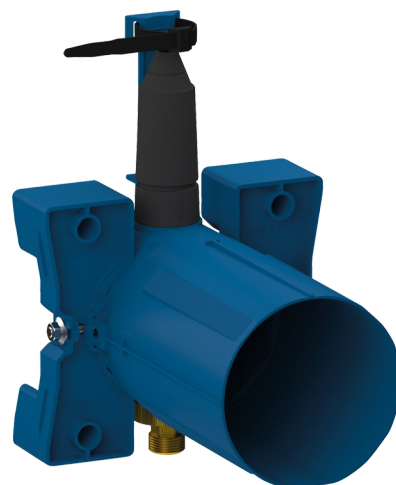

Boîtier d'encastrement TEMPOSOFT 2 de douche

Réf. 748BOX

Temporisé, kit 1/2

DESCRIPTION

Boîtier d'encastrement TEMPOSOFT 2 de douche - Réf. 748BOX

Boîtier d'encastrement étanche TEMPOSOFT 2 de douche kit 1/2 :
 Collettere avec joint d'étanchéité.
 Raccordement hydraulique par l'extérieur et maintenance par l'avant.
 Installation modulable (rails, mur plein, panneau).
 Compatible avec les parements de 10 à 120 mm (en respectant la profondeur d'encastrement minimum de 93 mm).
 Robinet d'arrêt et de réglage de débit, filtre, clapet antiretour et cartouche intégrés et accessibles par l'avant.
 Livraison en 2 kits : purge du réseau sécurisée sans élément sensible.
 Garantie 30 ans.
 À commander avec la plaque de commande seule réf. 748218 ou l'ensemble de douche réf. 748219.

CARACTÉRISTIQUES TECHNIQUES

Boîtier d'encastrement TEMPOSOFT 2 de douche - Réf. 748BOX

Raccordement	1/2"
Technologie	Temporisée
Profondeur	10 - 120 mm
Largeur	170 mm
Garantie	

AVANTAGES

-  Installation encastrable dans le mur
-  Boîtier étanche ajustable et modulable
-  Système temporisé testé à plus de 500000 manœuvres
-  Boîtier 100 % étanche