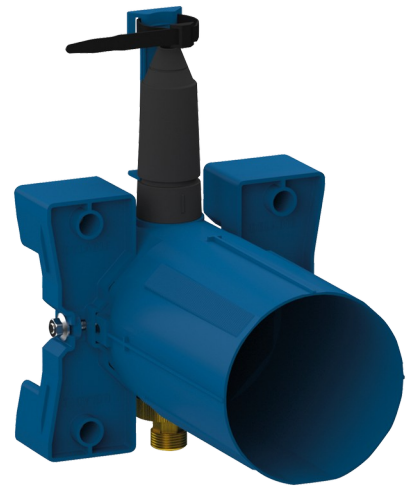

Boîtier d'encastrement TEMPOSOFT 2 de douche

Réf. 748BOX

Temporisé, kit 1/2

DESCRIPTION

Boîtier d'encastrement TEMPOSOFT 2 de douche - Réf. 748BOX

Boîtier d'encastrement étanche TEMPOSOFT 2 de douche kit 1/2 :
 Collettere avec joint d'étanchéité.
 Raccordement hydraulique par l'extérieur et maintenance par l'avant.
 Installation modulable (rails, mur plein, panneau).
 Compatible avec les parements de 10 à 120 mm (en respectant la profondeur d'encastrement minimum de 93 mm).
 Robinet d'arrêt et de réglage de débit, filtre, clapet antiretour et cartouche intégrés et accessibles par l'avant.
 Livraison en 2 kits : purge du réseau sécurisée sans élément sensible.
 Garantie 30 ans.
 À commander avec la plaque de commande seule réf. 748218 ou l'ensemble de douche réf. 748219.

CARACTÉRISTIQUES TECHNIQUES

Boîtier d'encastrement TEMPOSOFT 2 de douche - Réf. 748BOX

Raccordement	1/2"
Technologie	Temporisée
Profondeur	10 - 120 mm
Largeur	170 mm
Garantie	

AVANTAGES

-  Installation encastrable dans le mur
-  Boîtier étanche ajustable et modulable
-  Système temporisé testé à plus de 500000 manœuvres
-  Boîtier 100 % étanche