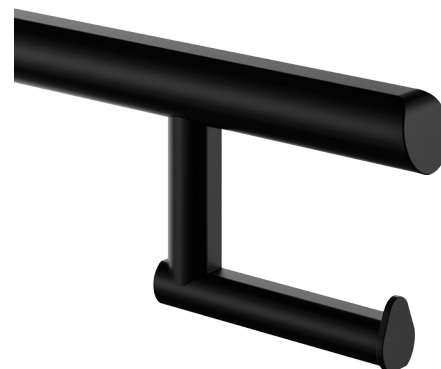

Porte-papier toilette noir pour barre de maintien Be-Line[®], à rouleau

Réf. 511965BK

Dérouleur

DESCRIPTION

Porte-papier toilette noir pour barre de maintien Be-Line[®], à rouleau - Réf. 511965BK

Porte-papier toilette pour barre de maintien rabattable Be-Line[®].
 Dérouleur de papier WC en rouleau.
 Finition noir mat.
 Installation sans dépose de la barre d'appui WC.
 Garanti 30 ans.

CARACTÉRISTIQUES TECHNIQUES

Porte-papier toilette noir pour barre de maintien Be-Line[®], à rouleau - Réf. 511965BK

| | |
|----------|---|
| Hauteur | 104 mm |
| Longueur | 148 mm |
| Finition | Noir mat |
| Garantie |  |

AVANTAGES

Installation aisée sans dépose de la barre