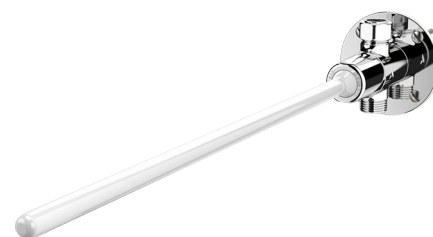

Robinet de lavabo temporisé TEMPOGENOU

Réf. 735000

Commande fémorale

DESCRIPTION

Robinet de lavabo temporisé TEMPOGENOU - Réf. 735000

Robinet poussoir de lavabo à commande fémorale :
 Temporisation ~7 secondes.
 Débit préréglé à 3 l/min à 3 bar, ajustable de 1,4 à 6 l/min.
 Levier de commande renforcé.
 Rosace de fixation murale en laiton renforcée par 4 vis Inox.
 Alimentation en eau froide ou en eau mitigée.
 Corps en laiton chromé M1/2".
 Droit pour alimentation en ligne.
 Écrou collet battu.
 Garantie 30 ans.

CARACTÉRISTIQUES TECHNIQUES

Robinet de lavabo temporisé TEMPOGENOU - Réf. 735000

Raccordement	M1/2"
Technologie	Temporisée
Longueur	435 mm
Débit	3 l/min
Normes	ACS 
Garantie	

AVANTAGES

-  Économie d'eau de 85 %
-  Commande fémorale
-  Fixation et tige renforcées
-  Hygiène totale : aucun contact manuel