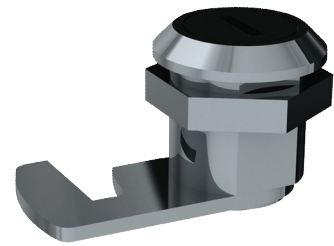

Serrure avec clé

Réf. SER5102V

Pour armoire miroir

DESCRIPTION

Serrure avec clé - Réf. SER5102V

Serrure avec clé DELABIE pour armoires miroirs.
Compatible avec toutes les armoires miroirs.
Dimensions : 26 x 41,65 mm , Ø 23,3.

AVANTAGES

Clé universelle interchangeable

CARACTÉRISTIQUES TECHNIQUES

Serrure avec clé - Réf. SER5102V

Profondeur	26 mm
Largeur	41,65 mm
Diamètre	Ø 23,3