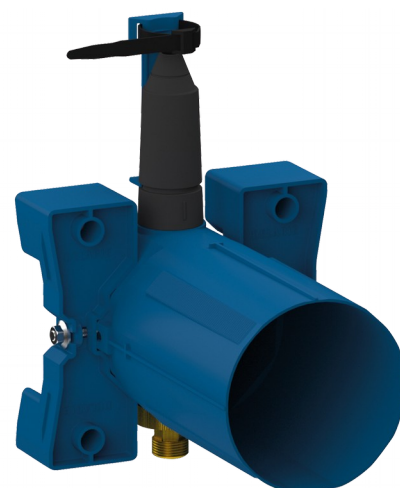

## Boîtier d'encastrement TEMPOMATIC 4 de douche

Réf. 443PBOX

Piles, kit 1/2

### DESCRIPTION

Boîtier d'encastrement TEMPOMATIC 4 de douche - Réf. 443PBOX

Boîtier d'encastrement étanche pour TEMPOMATIC 4 de douche kit 1/2 : Colletterette avec joint d'étanchéité.

Raccordement hydraulique par l'extérieur et maintenance par l'avant.

Installation modulable (rails, mur plein, panneau).

Compatible avec les parements de 10 à 120 mm (en respectant la profondeur d'encastrement minimum de 93 mm).

Robinet d'arrêt et de réglage de débit, filtre, clapet antiretour et électrovanne intégrés et accessibles par l'avant.

### CARACTÉRISTIQUES TECHNIQUES

Boîtier d'encastrement TEMPOMATIC 4 de douche - Réf. 443PBOX

|              |   |
|--------------|---|
| Raccordement | 1/2"  |
| Technologie  | Électronique  |
| Profondeur   | 10 - 120 mm   |
| Largeur      | 170   |
| Normes       | ACS   |
| Garantie     |  |