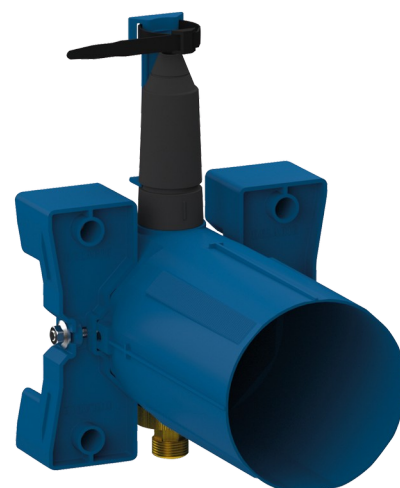

# Boîtier d'encastrement TEMPOMATIC 4 de douche

Réf. 443PBOX

Piles, kit 1/2

## DESCRIPTION

Boîtier d'encastrement TEMPOMATIC 4 de douche - Réf. 443PBOX

Boîtier d'encastrement étanche pour TEMPOMATIC 4 de douche kit 1/2 : Colerette avec joint d'étanchéité.

Raccordement hydraulique par l'extérieur et maintenance par l'avant.

Installation modulable (rails, mur plein, panneau).

Compatible avec les parements de 10 à 120 mm (en respectant la profondeur d'encastrement minimum de 93 mm).

Robinet d'arrêt et de réglage de débit, filtre, clapet antiretour et électrovanne intégrés et accessibles par l'avant.

## CARACTÉRISTIQUES TECHNIQUES

Boîtier d'encastrement TEMPOMATIC 4 de douche - Réf. 443PBOX

|              |   |
|--------------|---|
| Raccordement | 1/2"  |
| Technologie  | Électronique  |
| Profondeur   | 10 - 120 mm   |
| Largeur      | 170   |
| Normes       | ACS   |
| Garantie     |  |