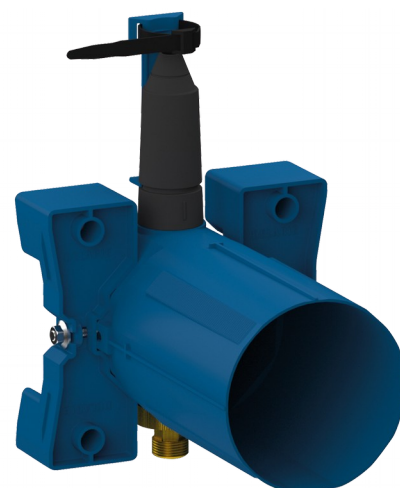

Boîtier d'encastrement TEMPOMATIC 4 de douche

Réf. 443PBOX

Piles, kit 1/2

DESCRIPTION

Boîtier d'encastrement TEMPOMATIC 4 de douche - Réf. 443PBOX

Boîtier d'encastrement étanche pour TEMPOMATIC 4 de douche kit 1/2 : Colletterette avec joint d'étanchéité.

Raccordement hydraulique par l'extérieur et maintenance par l'avant.

Installation modulable (rails, mur plein, panneau).

Compatible avec les parements de 10 à 120 mm (en respectant la profondeur d'encastrement minimum de 93 mm).

À commander avec la plaque de commande réf. 443218.

AVANTAGES

Installation encastrable dans le mur

Boîtier étanche ajustable et modulable

Système temporisé testé plus 500 000 manœuvres

Boîtier 100% étanche

CARACTÉRISTIQUES TECHNIQUES

Boîtier d'encastrement TEMPOMATIC 4 de douche - Réf. 443PBOX

Raccordement	1/2"
Technologie	Électronique
Profondeur	10 - 120 mm
Largeur	170
Normes	ACS
Garantie	