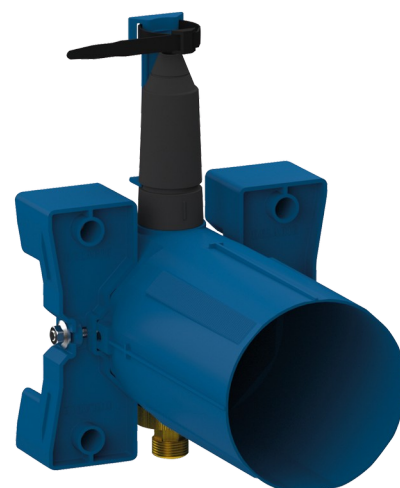

Boîtier d'encastrement TEMPOMATIC 4 de douche

Réf. 443PBOX

Piles, kit 1/2

DESCRIPTION

Boîtier d'encastrement TEMPOMATIC 4 de douche - Réf. 443PBOX

Boîtier d'encastrement étanche pour TEMPOMATIC 4 de douche kit 1/2 : Colerette avec joint d'étanchéité.

Raccordement hydraulique par l'extérieur et maintenance par l'avant.

Installation modulable (rails, mur plein, panneau).

Compatible avec les parements de 10 à 120 mm (en respectant la profondeur d'encastrement minimum de 93 mm).

À commander avec la plaque de commande réf. 443218.

AVANTAGES

Installation encastrable dans le mur

Boîtier étanche ajustable et modulable

Système temporisé testé plus 500 000 manœuvres

Boîtier 100% étanche

CARACTÉRISTIQUES TECHNIQUES

Boîtier d'encastrement TEMPOMATIC 4 de douche - Réf. 443PBOX

Raccordement	1/2"
Technologie	Électronique
Profondeur	10 - 120 mm
Largeur	170
Normes	ACS
Garantie	