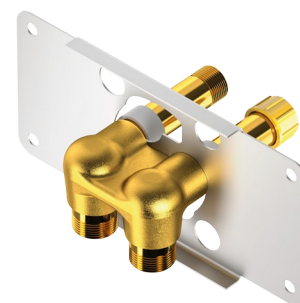

Nourrice d'alimentation encastrée pour SPORTING 2 SECURITHERM

Réf. 714012

Pour SPORTING 2 SECURITHERM sur secteur - Kit 1/2

DESCRIPTION

Nourrice d'alimentation encastrée pour SPORTING 2 SECURITHERM - Réf. 714012

Nourrice d'alimentation encastrée, kit 1/2 :
Nourrice compacte pour colonne de douche SPORTING 2 SECURITHERM sur secteur.

Alimentation encastrée par le haut ou par le bas.

Livrée avec bouchons montés pour faciliter le test de pression.

Montage facilité de la plaque de fixation : système à baïonnette permettant le maintien des bouchons en place.

Fixation par vis ou pince à sertir.

Installation modulable (rails, mur plein) :

- Installation sur rails (avec ou sans entretoises fournies) : compatible avec les parements de 24 à 68 mm (en respectant la profondeur d'encastrement minimum de 48 mm).