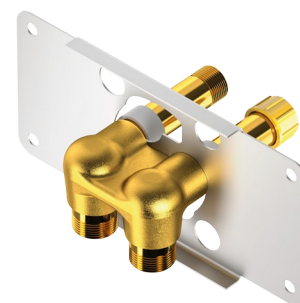

## Nourrice d'alimentation encastrée pour SPORTING 2 SECURITHERM

Réf. 714012

Pour SPORTING 2 SECURITHERM sur secteur - Kit 1/2

### DESCRIPTION

Nourrice d'alimentation encastrée pour SPORTING 2 SECURITHERM - Réf. 714012

Nourrice d'alimentation encastrée, kit 1/2 :  
Nourrice compacte pour colonne de douche SPORTING 2 SECURITHERM sur secteur.

Alimentation encastrée par le haut ou par le bas.

Livrée avec bouchons montés pour faciliter le test de pression.

Montage facilité de la plaque de fixation : système à baïonnette permettant le maintien des bouchons en place.

Fixation par vis ou pince à sertir.

Installation modulable (rails, mur plein) :

- Installation sur rails (avec ou sans entretoises fournies) : compatible avec les parements de 24 à 68 mm (en respectant la profondeur d'encastrement minimum de 48 mm).