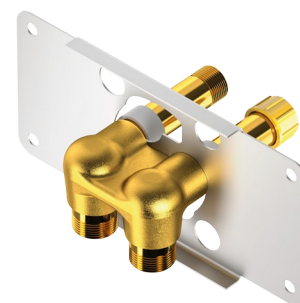

Nourrice d'alimentation encastrée pour SPORTING 2 SECURITHERM

Réf. 714612

Pour SPORTING 2 SECURITHERM à piles ou temporisé - Kit 1/2

DESCRIPTION

Nourrice d'alimentation encastrée pour SPORTING 2 SECURITHERM - Réf. 714612

Nourrice d'alimentation encastrée, kit 1/2 :

Nourrice compacte pour colonne de douche SPORTING 2 SECURITHERM à piles ou temporisée.

Alimentation encastrée par le haut ou par le bas.

Livrée avec bouchons montés pour faciliter le test de pression.

Montage facilité de la plaque de fixation : système à baïonnette permettant le maintien des bouchons en place.

Fixation par vis ou pince à sertir.

Installation modulable (rails, mur plein) :

- Installation sur rails (avec ou sans entretoises fournies) : compatible avec les parements de 24 à 68 mm (en respectant la profondeur d'encastrement minimum de 48 mm).

- Installation sur mur plein : compatible avec les parements de 0 à 68 mm.

Purge du réseau sécurisée sans élément sensible.

Raccordements M1/2".

Garantie 30 ans.

A commander avec le SPORTING 2 SECURITHERM en alimentation encastrée à piles de référence 714916.