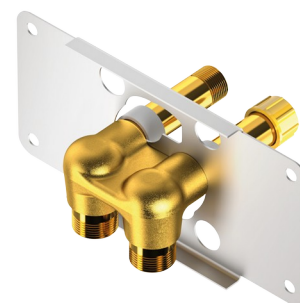

Nourrice d'alimentation encastrée pour SPORTING 2 SECURITHERM

Réf. 714612

Pour SPORTING 2 SECURITHERM à piles ou temporisé - Kit 1/2

DESCRIPTION

Nourrice d'alimentation encastrée pour SPORTING 2 SECURITHERM - Réf. 714612

Nourrice d'alimentation encastrée, kit 1/2 :
Nourrice compacte pour colonne de douche SPORTING 2 SECURITHERM à piles ou temporisée.

Alimentation encastrée par le haut ou par le bas.

Livrée avec bouchons montés pour faciliter le test de pression.

Montage facilité de la plaque de fixation : système à baïonnette permettant le maintien des bouchons en place.

Fixation par vis ou pince à sertir.

Installation modulable (rails, mur plein) :

- Installation sur rails (avec ou sans entretoises fournies) : compatible avec les parements de 24 à 68 mm (en respectant la profondeur d'encastrement minimum de 48 mm).

- Installation sur mur plein : compatible avec les parements de 0 à 68 mm.

Purge du réseau sécurisée sans élément sensible.

Raccordements M1/2".

Garantie 30 ans.

A commander avec le SPORTING 2 SECURITHERM en alimentation encastrée à piles de référence 714916.