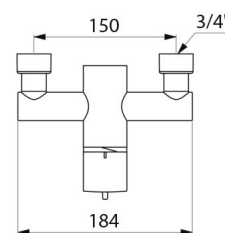

CARACTÉRISTIQUES TECHNIQUES

Mitigeur de douche thermostatique séquentiel SECURITHERM - Réf. 9630

Technologie	Mitigeur thermostatique séquentiel SECURITHERM Securitouch
Longueur	184 mm
Débit	9 l/min à 3 bar
Butée de température	OUI
Finition	Laiton chromé
Normes	ACS       
Garantie	