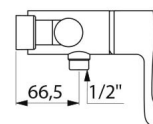

CARACTÉRISTIQUES TECHNIQUES

Mitigeur de douche thermostatique séquentiel SECURITHERM - Réf. 9630

Technologie	Mitigeur thermostatique séquentiel SECURITHERM Securitouch
Longueur	184 mm
Débit	9 l/min à 3 bar
Butée de température	OUI
Finition	Laiton chromé
Normes	ACS       
Garantie	