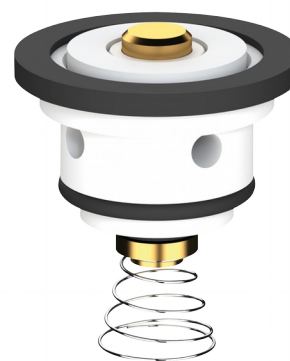

Pochette de rénovation BINECO

Réf. KBP311N

DESCRIPTION

Pochette de rénovation BINECO - Réf. KBP311N

Pochette de rénovation BINECO pour robinet de fontaine, rince-bouche et amorceur de douche.

AVANTAGES

Maintenance aisée

CARACTÉRISTIQUES TECHNIQUES

Pochette de rénovation BINECO - Réf. KBP311N

Technologie

Temporisée