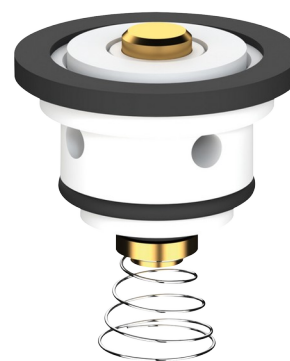

Pochette de rénovation BINECO

Réf. KBP311N

DESCRIPTION

Pochette de rénovation BINECO - Réf. **KBP311N**

Pochette de rénovation BINECO pour robinet de fontaine, rince-bouche et amorceur de douche.

AVANTAGES

Maintenance aisée

CARACTÉRISTIQUES TECHNIQUES

Pochette de rénovation BINECO - Réf. **KBP311N**

Technologie

Temporisée