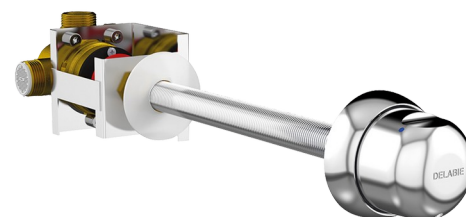

TEMPOMIX lavabo M3/4"

Réf. 796210

Temporisation ~7s

DESCRIPTION

TEMPOMIX lavabo M3/4" - Réf. 796210

Commande pour TEMPOMIX lavabo, ~7s.
Pour cloison de 220mm max.

AVANTAGES

Traversée de cloison

CARACTÉRISTIQUES TECHNIQUES

TEMPOMIX lavabo M3/4" - Réf. 796210

Profondeur 220mm