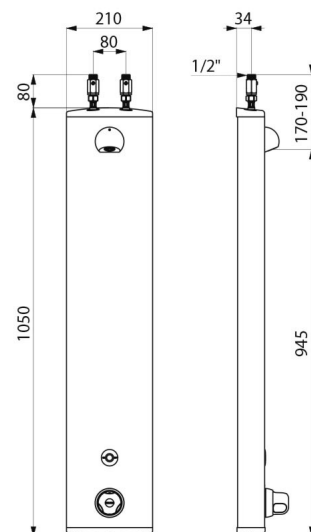

CARACTÉRISTIQUES TECHNIQUES

Colonne de douche automatique SECURITHERM - Réf. 792400

Alimentation	Pile 6 V
Raccordement	M1/2"
Technologie	Électronique
Hauteur	1050 mm
Profondeur	65 mm
Largeur	210 mm
Débit	6 l/min
Butée de température	Thermostatique
Finition	Aluminium
Normes	ACS

AVANTAGES

- Hygiène totale : déclenchement sans contact manuel
- Purge automatique antiprolifération bactérienne
- Régulation thermostatique de la température
- Arrêt immédiat en cas de coupure d'eau froide