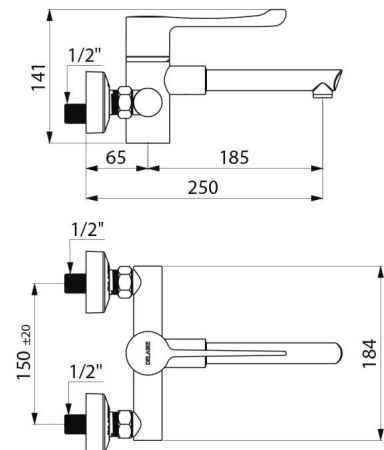

Mitigeur de lavabo thermostatique séquentiel mural SECURITHERM

Réf. H9610

Mitigeur thermostatique séquentiel mural

Prix public indicatif HT France 2025 : 443,24 €

DESCRIPTION

Mitigeur de lavabo thermostatique séquentiel mural SECURITHERM - Réf. H9610

Mitigeur d'évier thermostatique SECURITHERM mural.
Mitigeur thermostatique séquentiel : ouverture et fermeture sur l'eau froide. Aucun risque d'intercommunication entre l'eau chaude et l'eau froide. Absence de clapet antiretour sur les arrivées.
Mitigeur mural livré avec 1 bec jetable déclipable jetable en Hostaform® recyclable L.125.
Sécurité antibrûlure : fermeture automatique en cas de coupure d'eau froide ou d'eau chaude.
Isolation thermique antibrûlure Securitouch.
Cartouche thermostatique séquentielle antitartre pour réglage séquentiel du débit et de la température.
Température réglable de l'eau froide jusqu'à 40°C avec butée de température engagée à 40°C.
Possibilité de réaliser chocs thermique et chimique.
Corps et bec à intérieur lisse et à faible contenance d'eau.
Débit régulé à 7 l/min.
Corps en laiton chromé.
Commande sans contact manuel avec Levier Hygiène L.146.
Mitigeur avec entraxe 150 mm livré avec raccords muraux excentrés STOP/CHECK M1/2" M3/4" adaptés aux contraintes des hôpitaux.
Mitigeur thermostatique particulièrement adapté pour les établissements de santé, EHPAD, hôpitaux et cliniques.
Mitigeur séquentiel adapté aux personnes à mobilité réduite (PMR).
Mitigeur garanti 30 ans.

CARACTÉRISTIQUES TECHNIQUES

Mitigeur de lavabo thermostatique séquentiel mural SECURITHERM - Réf. H9610