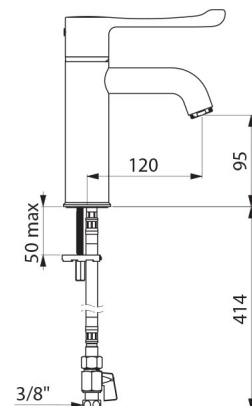

Mitigeur de lavabo thermostatique séquentiel **SECURITHERM BIOCLIP**

Réf. H9605

Mitigeur thermostatique monotrou séquentiel H.95 L.120

Prix public indicatif HT France 2024 : 444,43 €

DESCRIPTION

Mitigeur de lavabo thermostatique séquentiel SECURITHERM BIOCLIP - Réf. H9605

Mitigeur de lavabo thermostatique SECURITHERM sur gorge.
Mitigeur thermostatique séquentiel : ouverture et fermeture sur l'eau froide. Aucun risque d'intercommunication entre l'eau chaude et l'eau froide. Absence de clapet antiretour sur les arrivées.
BIOCLIP : mitigeur aisément déclipable pour nettoyage et désinfection.
Sécurité antibrûlure : fermeture automatique en cas de coupure d'eau froide ou d'eau chaude.
Isolation thermique antibrûlure Securitouch.
Mitigeur monotrou avec bec courbé H.95 L.120 équipé d'un brise-jet hygiénique sans rétention d'impuretés et résistant aux chocs thermiques.
Cartouche thermostatique séquentielle antitarte pour réglage monocommande du débit et de la température.
Température réglable de l'eau froide jusqu'à 40°C avec butée de température engagée à 40°C.
Possibilité de réaliser chocs thermique et chimique.
Corps et bec à intérieur lisse et à faible contenance d'eau.
Débit limité à 5 l/min à 3 bar.
Commande sans contact manuel par levier Hygiène L.146.
Sans tirette ni vidage.
Flexibles PEX F3/8" fournis avec robinets d'arrêt en laiton chromé.
Fixation renforcée par 2 tiges Inox.
Mitigeur particulièrement adapté pour les établissements de santé, EHPAD, hôpitaux et cliniques.
Mitigeur adapté aux personnes à mobilité réduite (PMR).
Mitigeur garanti 30 ans.
Modèle également disponible en version tubes cuivres.

CARACTÉRISTIQUES TECHNIQUES

Mitigeur de lavabo thermostatique séquentiel SECURITHERM BIOCLIP - Réf. H9605