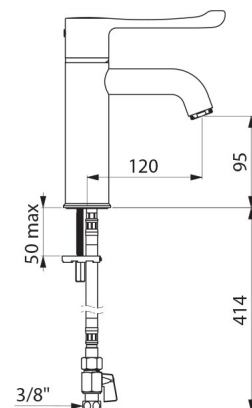

Mitigeur de lavabo thermostatique séquentiel SECURITHERM BIOCLIP

Réf. H9605

Mitigeur thermostatique monotrou séquentiel H.95 L.120

Prix public indicatif HT France 2025 : 415,00 €

DESCRIPTION

Mitigeur de lavabo thermostatique séquentiel SECURITHERM BIOCLIP - Réf. H9605

Mitigeur de lavabo thermostatique SECURITHERM sur gorge.
Mitigeur thermostatique séquentiel : ouverture et fermeture sur l'eau froide. Aucun risque d'intercommunication entre l'eau chaude et l'eau froide. Absence de clapet antiretour sur les arrivées.
BIOCLIP : mitigeur aisément déclipable pour nettoyage et désinfection.
Sécurité antibrûlure : fermeture automatique en cas de coupure d'eau froide ou d'eau chaude.
Isolation thermique antibrûlure Securitouch.
Mitigeur monotrou avec bec courbé H.95 L.120 équipé d'un brise-jet hygiénique sans rétention d'impuretés et résistant aux chocs thermiques.
Cartouche thermostatique séquentielle antitarte pour réglage monocommande du débit et de la température.
Température réglable de l'eau froide jusqu'à 40°C avec butée de température engagée à 40°C.
Possibilité de réaliser chocs thermique et chimique.
Corps et bec à intérieur lisse et à faible contenance d'eau.
Débit limité à 5 l/min à 3 bar.
Commande sans contact manuel par levier Hygiène L.146.
Sans tirette ni vidage.
Flexibles PEX F3/8" fournis avec robinets d'arrêt en laiton chromé.
Fixation renforcée par 2 tiges Inox.
Mitigeur particulièrement adapté pour les établissements de santé, EHPAD, hôpitaux et cliniques.
Mitigeur adapté aux personnes à mobilité réduite (PMR).
Mitigeur garanti 30 ans.
Modèle également disponible en version tubes cuivres.

CARACTÉRISTIQUES TECHNIQUES

Mitigeur de lavabo thermostatique séquentiel SECURITHERM BIOCLIP - Réf. H9605