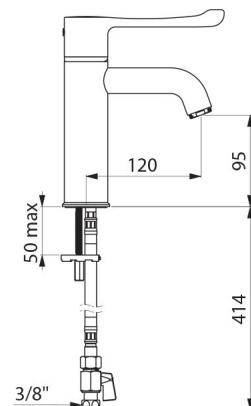

Mitigeur de lavabo thermostatique séquentiel **SECURITHERM BIOCLIP**

Réf. H9605

Mitigeur thermostatique monotrou séquentiel H.95 L.120

Prix public indicatif HT France 2024 : 444,43 €

DESCRIPTION

Mitigeur de lavabo thermostatique séquentiel SECURITHERM BIOCLIP - Réf. H9605

Mitigeur de lavabo thermostatique SECURITHERM sur gorge.
Mitigeur thermostatique séquentiel : ouverture et fermeture sur l'eau froide. Aucun risque d'intercommunication entre l'eau chaude et l'eau froide. Absence de clapet antiretour sur les arrivées.
BIOCLIP : mitigeur aisément déclipable pour nettoyage et désinfection.
Sécurité antibrûlure : fermeture automatique en cas de coupure d'eau froide ou d'eau chaude.
Isolation thermique antibrûlure Securitouch.
Mitigeur monotrou avec bec courbé H.95 L.120 équipé d'un brise-jet hygiénique sans rétention d'impuretés et résistant aux chocs thermiques.
Cartouche thermostatique séquentielle antitarte pour réglage monocommande du débit et de la température.
Température réglable de l'eau froide jusqu'à 40°C avec butée de température engagée à 40°C.
Possibilité de réaliser chocs thermique et chimique.
Corps et bec à intérieur lisse et à faible contenance d'eau.
Débit limité à 5 l/min à 3 bar.
Commande sans contact manuel par levier Hygiène L.146.
Sans tirette ni vidage.
Flexibles PEX F3/8" fournis avec robinets d'arrêt en laiton chromé.
Fixation renforcée par 2 tiges Inox.
Mitigeur particulièrement adapté pour les établissements de santé, EHPAD, hôpitaux et cliniques.
Mitigeur adapté aux personnes à mobilité réduite (PMR).
Mitigeur garanti 30 ans.
Modèle également disponible en version tubes cuivres.

CARACTÉRISTIQUES TECHNIQUES

Mitigeur de lavabo thermostatique séquentiel SECURITHERM BIOCLIP - Réf. H9605