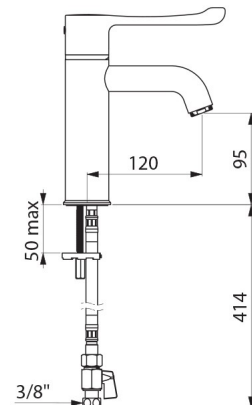

Mitigeur de lavabo thermostatique séquentiel SECURITHERM BIOCLIP

Réf. H9605

Mitigeur thermostatique monotrou séquentiel H.95 L.120

Prix public indicatif HT France 2025 : 415,00 €

DESCRIPTION

Mitigeur de lavabo thermostatique séquentiel SECURITHERM BIOCLIP - Réf. H9605

Mitigeur de lavabo thermostatique SECURITHERM sur gorge.
Mitigeur thermostatique séquentiel : ouverture et fermeture sur l'eau froide. Aucun risque d'intercommunication entre l'eau chaude et l'eau froide. Absence de clapet antiretour sur les arrivées.
BIOCLIP : mitigeur aisément déclipable pour nettoyage et désinfection.
Sécurité antibrûlure : fermeture automatique en cas de coupure d'eau froide ou d'eau chaude.
Isolation thermique antibrûlure Securitouch.
Mitigeur monotrou avec bec courbé H.95 L.120 équipé d'un brise-jet hygiénique sans rétention d'impuretés et résistant aux chocs thermiques.
Cartouche thermostatique séquentielle antitarte pour réglage monocommande du débit et de la température.
Température réglable de l'eau froide jusqu'à 40°C avec butée de température engagée à 40°C.
Possibilité de réaliser chocs thermique et chimique.
Corps et bec à intérieur lisse et à faible contenance d'eau.
Débit limité à 5 l/min à 3 bar.
Commande sans contact manuel par levier Hygiène L.146.
Sans tirette ni vidage.
Flexibles PEX F3/8" fournis avec robinets d'arrêt en laiton chromé.
Fixation renforcée par 2 tiges Inox.
Mitigeur particulièrement adapté pour les établissements de santé, EHPAD, hôpitaux et cliniques.
Mitigeur adapté aux personnes à mobilité réduite (PMR).
Mitigeur garanti 30 ans.
Modèle également disponible en version tubes cuivres.

CARACTÉRISTIQUES TECHNIQUES

Mitigeur de lavabo thermostatique séquentiel SECURITHERM BIOCLIP - Réf. H9605