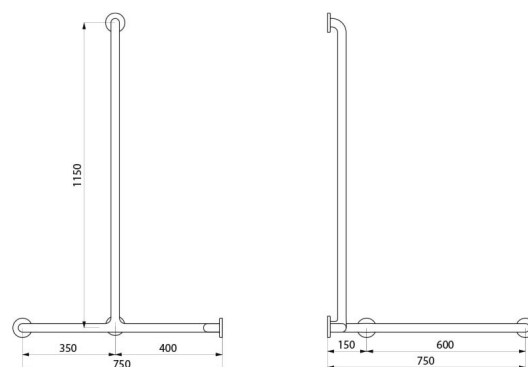

Barre de douche d'angle avec remontée verticale Nylon blanc antibact.

Réf. 5490N

Nylon antibactérien NylonClean HR brillant blanc

Prix public indicatif HT France 2024 : 378,36 €

DESCRIPTION

Barre de douche d'angle avec remontée verticale Nylon blanc antibact. - Réf. 5490N

Barre de douche d'angle 2 murs avec remontée verticale Ø 32, pour personne à mobilité réduite (PMR).

Utilisation comme barre d'appui et de maintien debout.

Aide et sécurise l'entrée et le déplacement dans la douche.

Fait fonction de barre de douche d'angle en ajoutant un support douchette et/ou un porte-savon.

Traitement antibactérien NylonClean : protection optimale contre le développement bactérien.

Peut recevoir un siège de douche à accrocher (à commander séparément).

Montage possible avec remontée verticale à gauche ou à droite.

Adaptée à un usage intensif en collectivité ou milieu hospitalier.

Polyamide haute résistance (Nylon) : avec renfort en acier traité anticorrosion de 2 mm d'épaisseur.

Surface uniforme, non poreuse facilitant l'entretien et l'hygiène.

Bonne résistance aux produits chimiques et de nettoyage. Traitement anti-UV.

Agréable et chaud au toucher.

Ecartement entre la barre et le mur de 38 mm : encombrement minimum interdisant le passage de l'avant-bras afin d'éviter les risques de fractures lors d'une chute.

Fixations invisibles par platine 6 trous, Ø 73.

Livrée avec vis Inox pour mur béton.

Dimensions : 1 150 x 750 x 750 mm.

Testée à plus de 200 kg. Maximum utilisateur recommandé : 135 kg.

Barre de maintien d'angle garantie 30 ans. Marquage CE.

CARACTÉRISTIQUES TECHNIQUES

Barre de douche d'angle avec remontée verticale Nylon blanc antibact. - Réf. 5490N