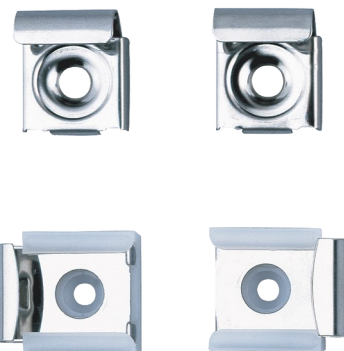

Patte à glace pour miroir mural

Réf. 577

Jeu de 4, pour miroir

Prix public indicatif HT France 2025 : 5,84 €

DESCRIPTION

Patte à glace pour miroir mural - Réf. 577

Pattes à glace pour miroir mural.
Jeu de 4 pattes de fixation dont 2 avec ressort.
Finition Inox poli brillant.
Dimensions : 8 x 23 x 24,5 mm.
Pattes à glace garanties 30 ans.

CARACTÉRISTIQUES TECHNIQUES

Patte à glace pour miroir mural - Réf. 577

Hauteur	23 mm
Profondeur	8 mm
Largeur	24,5 mm
Finition	Inox poli brillant
Garantie	

AVANTAGES

Installation aisée