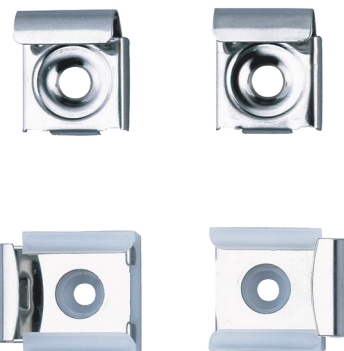

Patte à glace pour miroir mural

Réf. 577

Jeu de 4, pour miroir

Prix public indicatif HT France 2024 : 5,66 €

DESCRIPTION

Patte à glace pour miroir mural - Réf. 577

Pattes à glace pour miroir mural.
Jeu de 4 pattes de fixation dont 2 avec ressort.
Finition Inox poli brillant.
Dimensions : 8 x 23 x 24,5 mm.
Pattes à glace garanties 30 ans.

CARACTÉRISTIQUES TECHNIQUES

Patte à glace pour miroir mural - Réf. 577

Hauteur	23 mm
Profondeur	8 mm
Largeur	24,5 mm
Finition	Inox poli brillant
Garantie	

AVANTAGES

Installation aisée