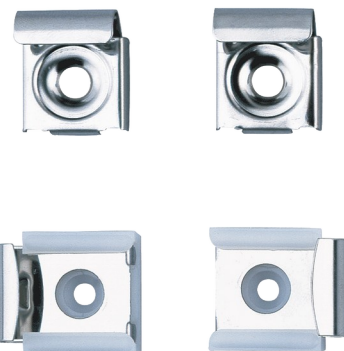

Patte à glace pour miroir mural

Réf. 577

Jeu de 4, pour miroir

Prix public indicatif HT France 2025 : 5,84 €

DESCRIPTION

Patte à glace pour miroir mural - Réf. 577

Pattes à glace pour miroir mural.
 Jeu de 4 pattes de fixation dont 2 avec ressort.
 Finition Inox poli brillant.
 Dimensions : 8 x 23 x 24,5 mm.
 Pattes à glace garanties 30 ans.

AVANTAGES

Installation aisée

CARACTÉRISTIQUES TECHNIQUES

Patte à glace pour miroir mural - Réf. 577

Hauteur	23 mm
Profondeur	8 mm
Largeur	24,5 mm
Finition	Inox poli brillant
Garantie	