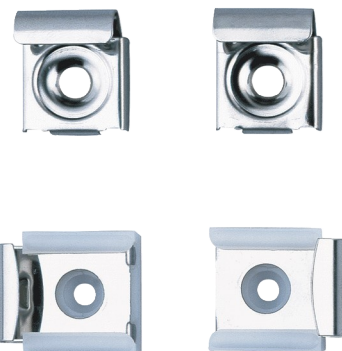

Patte à glace pour miroir mural

Réf. 577

Jeu de 4, pour miroir

Prix public indicatif HT France 2024 : 5,66 €

DESCRIPTION

Patte à glace pour miroir mural - Réf. 577

Pattes à glace pour miroir mural.
 Jeu de 4 pattes de fixation dont 2 avec ressort.
 Finition Inox poli brillant.
 Dimensions : 8 x 23 x 24,5 mm.
 Pattes à glace garanties 30 ans.

AVANTAGES

Installation aisée

CARACTÉRISTIQUES TECHNIQUES

Patte à glace pour miroir mural - Réf. 577

Hauteur	23 mm
Profondeur	8 mm
Largeur	24,5 mm
Finition	Inox poli brillant
Garantie	