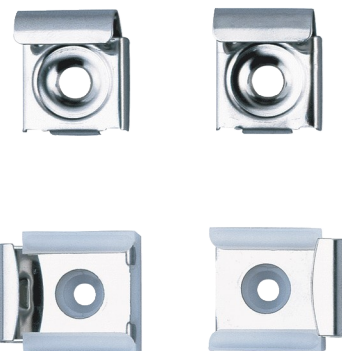

Patte à glace pour miroir mural

Réf. 577

Jeu de 4, pour miroir

Prix public indicatif HT France 2024 : 5,66 €

DESCRIPTION

Patte à glace pour miroir mural - Réf. 577

Pattes à glace pour miroir mural.
 Jeu de 4 pattes de fixation dont 2 avec ressort.
 Finition Inox poli brillant.
 Dimensions : 8 x 23 x 24,5 mm.
 Pattes à glace garanties 30 ans.

AVANTAGES

Installation aisée

CARACTÉRISTIQUES TECHNIQUES

Patte à glace pour miroir mural - Réf. 577

| | |
|------------|---|
| Hauteur | 23 mm |
| Profondeur | 8 mm |
| Largeur | 24,5 mm |
| Finition | Inox poli brillant |
| Garantie |  |