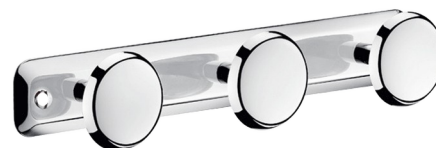

Patère porte-manteau 3 têtes Hypereco

Réf. 613

Inox 304 poli brillant

Prix public indicatif HT France 2024 : 23,96 €

DESCRIPTION

Patère porte-manteau 3 têtes Hypereco - Réf. 613

Porte-manteau mural Hypereco.
Patère 3 têtes rondes.
Inox 304 poli brillant.
Dimensions : 300 x 43 mm, Ø 55.

AVANTAGES

Installation aisée

CARACTÉRISTIQUES TECHNIQUES

Patère porte-manteau 3 têtes Hypereco - Réf. 613

Hauteur	43 mm
Profondeur	53 mm
Longueur	300 mm
Diamètre	Ø 55
Finition	Inox 304 poli brillant
Garantie	