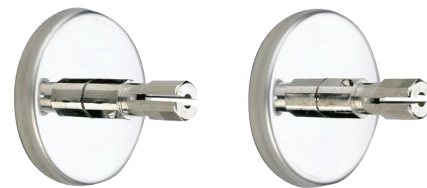

# Platine de raccordement pour barre de rideau de douche

Réf. 2392

Pour tubes Ø 20

Prix public indicatif HT France 2025 : 33,77 €

## DESCRIPTION

Platine de raccordement pour barre de rideau de douche - Réf. 2392

Jeu de 2 platines pour barre de rideau de douche de Ø 20.  
 Pour porte-rideau de douche par assemblage.  
 Fixations invisibles par platine Inox 304.  
 Avec embouts de montage par pression.  
 Livré avec 4 vis 4 x 30 et 4 chevilles.  
 Garantie 30 ans.

## CARACTÉRISTIQUES TECHNIQUES

Platine de raccordement pour barre de rideau de douche - Réf. 2392

Profondeur	49 mm
Diamètre	Ø 62 pour barres de Ø 20
Normes	
Garantie	