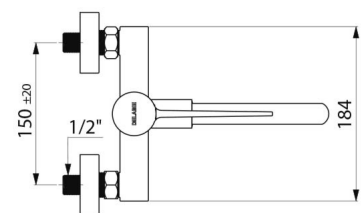

CARACTÉRISTIQUES TECHNIQUES

Mitigeur de lavabo thermostatique séquentiel mural SECURITHERM -
Réf. H9610S

Raccordement	M1/2"
Technologie	Mitigeur séquentiel SECURITHERM Securitouch
Hauteur	141 mm
Largeur	184 mm
Longueur de bec	185 mm
Débit	7 l/min
Butée de température	OUI
Finition	Laiton chromé