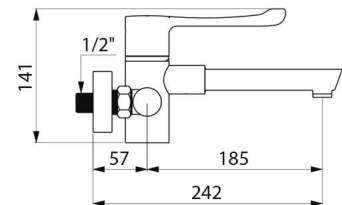

CARACTÉRISTIQUES TECHNIQUES

Mitigeur de lavabo thermostatique séquentiel mural SECURITHERM -
Réf. H9610S

Raccordement	M1/2"
Technologie	Mitigeur séquentiel SECURITHERM Securitouch
Hauteur	141 mm
Largeur	184 mm
Longueur de bec	185 mm
Débit	7 l/min
Butée de température	OUI
Finition	Laiton chromé