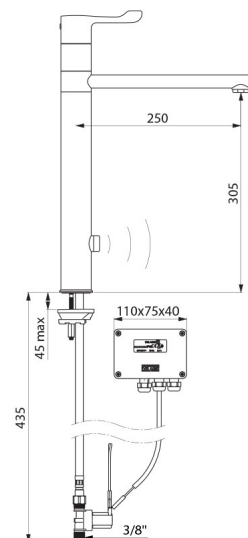

Mitigeur d'évier automatique TEMPOMATIC MIX

Réf. 20164T4

Mitigeur haut monotrou infrarouge avec bec orientable

Prix public indicatif HT France 2025 : 571,61 €

DESCRIPTION

Mitigeur d'évier automatique TEMPOMATIC MIX - Réf. 20164T4

Mitigeur d'évier électronique sur gorge.
Mitigeur automatique à bec haut orientable H.305 L.250.
Boîtier électronique IP65 indépendant.
Alimentation sur secteur avec transformateur 230/12V.
Corps et bec à intérieur lisse (limitent les niches bactériennes).
Rinçage périodique paramétrable (préréglé à environ 60 sec toutes les 24h après la dernière utilisation) afin d'éviter les stagnations dans le réseau en cas de non utilisation prolongée.
Débit limité à 9 l/min à 3 bar.
Détecteur de présence infrarouge antichoc.
Corps en laiton chromé avec fixation renforcée par 2 tiges Inox.
Réglage de température par levier Hygiène L.100.
Flexibles PEX avec filtres et électrovannes M3/8".
Sécurité antiblocage en écoulement.
Électrovannes en amont de la chambre de mélange.
Mitigeur conforme aux exigences de la norme NF Médical.
Mitigeur monotrou particulièrement adapté pour les établissements de santé, EHPAD, hôpitaux et cliniques.
Adapté aux personnes à mobilité réduite (PMR).
Mitigeur garanti 30 ans.
Deux modes de fermeture possibles :
- mode standard : écoulement temporisé, fermeture automatique ;
- mode ON/OFF : fermeture volontaire ou après 30 minutes d'écoulement.
Possibilité de réaliser un choc thermique.
En mode ON/OFF, positionner la cellule sur le côté du mitigeur.

CARACTÉRISTIQUES TECHNIQUES

Mitigeur d'évier automatique TEMPOMATIC MIX - Réf. 20164T4