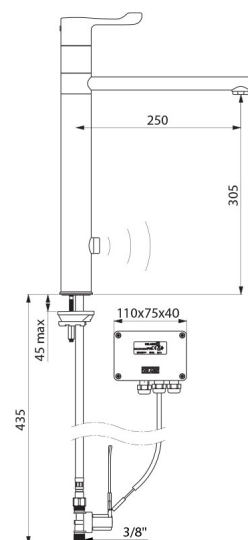

Mitigeur d'évier automatique TEMPOMATIC MIX

Réf. 20164T4

Mitigeur haut monotrou infrarouge avec bec orientable

Prix public indicatif HT France 2024 : 554,96 €

DESCRIPTION

Mitigeur d'évier automatique TEMPOMATIC MIX - Réf. 20164T4

Mitigeur d'évier électronique sur gorge.
Mitigeur automatique à bec haut orientable H.305 L.250.
Boîtier électronique IP65 indépendant.
Alimentation sur secteur avec transformateur 230/12V.
Corps et bec à intérieur lisse (limitent les niches bactériennes).
Rinçage périodique paramétrable (préréglé à environ 60 sec toutes les 24h après la dernière utilisation) afin d'éviter les stagnations dans le réseau en cas de non utilisation prolongée.
Débit limité à 9 l/min à 3 bar.
Détecteur de présence infrarouge antichoc.
Corps en laiton chromé avec fixation renforcée par 2 tiges Inox.
Réglage de température par levier Hygiène L.100.
Flexibles PEX avec filtres et électrovannes M3/8".
Sécurité antiblocage en écoulement.
Électrovannes en amont de la chambre de mélange.
Mitigeur conforme aux exigences de la norme NF Médical.
Mitigeur monotrou particulièrement adapté pour les établissements de santé, EHPAD, hôpitaux et cliniques.
Adapté aux personnes à mobilité réduite (PMR).
Mitigeur garanti 30 ans.
Deux modes de fermeture possibles :
- mode standard : écoulement temporisé, fermeture automatique ;
- mode ON/OFF : fermeture volontaire ou après 30 minutes d'écoulement.
Possibilité de réaliser un choc thermique.
En mode ON/OFF, positionner la cellule sur le côté du mitigeur.

CARACTÉRISTIQUES TECHNIQUES

Mitigeur d'évier automatique TEMPOMATIC MIX - Réf. 20164T4