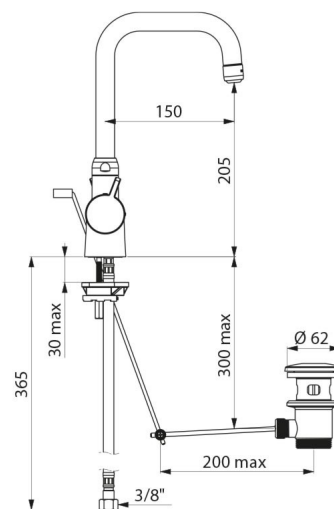

Mitigeur de lavabo thermostatique bicommande SECURITHERM

Réf. H9726

Mitigeur haut monotrou bicommande H.205 L.150

Prix public indicatif HT France 2025 : 439,70 €

DESCRIPTION

Mitigeur de lavabo thermostatique bicommande SECURITHERM - Réf. H9726

Mitigeur de lavabo thermostatique bicommande SECURITHERM sur gorge. Mitigeur haut monotrou avec bec orientable H.205 L.150 à intérieur lisse. Bec avec sortie BIOSAFE hygiénique adaptée à la pose d'un filtre terminal BIOFIL.

Sécurité antibrûlure : fermeture automatique en cas de coupure d'eau froide ou d'eau chaude.

Cartouche thermostatique antitartre pour le réglage de la température.

Tête céramique 1/4 de tour pour le réglage du débit.

Température réglable : eau froide jusqu'à 41°C.

Double butée de température : première butée déverrouillable à 38°C, seconde butée engagée à 41°C.

Possibilité de réaliser aisément un choc thermique sans démontage du croisillon ni coupure de l'alimentation en eau froide.

Débit régulé à 5 l/min.

Commande par croisillons "ERGO".

Tirette ergonomique et vidage 1"1/4 en laiton.

Flexibles PEX F3/8" avec filtres et clapets antiretour.

Fixation renforcée par 2 tiges Inox.

Mitigeur thermostatique particulièrement adapté pour les établissements de santé, EHPAD, hôpitaux et cliniques.

Mitigeur adapté aux personnes à mobilité réduite (PMR).

Mitigeur garanti 30 ans.

CARACTÉRISTIQUES TECHNIQUES

Mitigeur de lavabo thermostatique bicommande SECURITHERM - Réf. H9726

Raccordement	F3/8"
Technologie	Mitigeur thermostatique SECURITHERM
Hauteur	307 mm
Hauteur de goutte	205 mm
Longueur de bec	150 mm
Débit	5 l/min
Butée de température	OUI
Finition	Laiton chromé
Normes	ACS

AVANTAGES