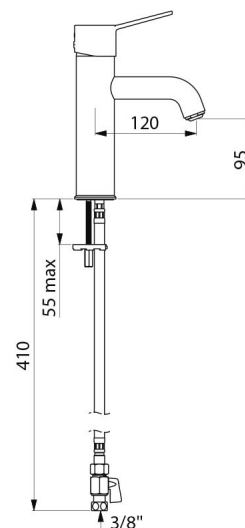

AVANTAGES

Débit restreint de l'EC en cas de coupure d'EF

Hygiène : déclinable pour détartrage interne

Hygiène: intérieur lisse limitant les bactéries

EP : limite les variations de température