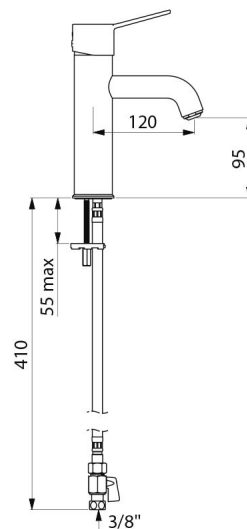

Mitigeur de lavabo à équilibrage de pression SECURITHERM EP BIOCLIP

Réf. 2821TEP

Mitigeur mécanique monotrou déclinable H.95 L.120, manette pleine

Prix public indicatif HT France 2024 : 335,85 €

DESCRIPTION

Mitigeur de lavabo à équilibrage de pression SECURITHERM EP BIOCLIP - Réf. 2821TEP

Mitigeur de lavabo mécanique à équilibrage de pression sur gorge. Mitigeur mécanique BIOCLIP : robinetterie entièrement déclinable pour nettoyage et désinfection.

Mitigeur monotrou avec bec H.95 L.120 équipé d'une sortie BIOSAFE hygiénique.

Bec adapté à la pose d'un filtre terminal BIOFIL.

Cartouche céramique Ø 35 à équilibrage de pression avec butée de température maximale pré réglée.

Possibilité de réaliser aisément un choc thermique sans démontage de la manette ni coupure de l'alimentation en eau froide.

Sécurité antibrûlure totale : débit d'EC restreint en cas de coupure d'EF (et inversement).

Température constante quelles que soient les variations de pression et de débit dans le réseau.

Corps et bec à intérieur lisse et à faible contenance d'eau.

Débit limité à 5 l/min à 3 bar.

Commande par manette pleine.

Sans tirette ni vidage.

Flexibles PEX F3/8" avec robinets d'arrêt.

Filtres et clapets antiretour.

Fixation renforcée par 2 tiges Inox.

Mitigeur mécanique à équilibrage de pression SECURITHERM particulièrement adapté pour les établissements de santé, EHPAD, hôpitaux et cliniques.

Mitigeur monotrou adapté aux personnes à mobilité réduite (PMR).

Mitigeur garanti 30 ans.

CARACTÉRISTIQUES TECHNIQUES

Mitigeur de lavabo à équilibrage de pression SECURITHERM EP BIOCLIP - Réf. 2821TEP