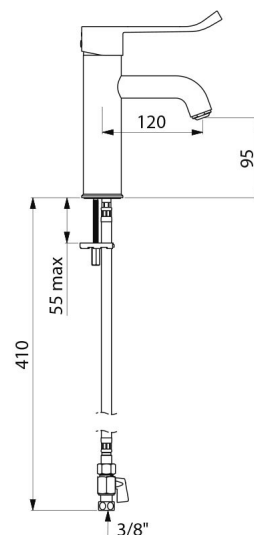

Mitigeur de lavabo à équilibrage de pression SECURITHERM EP BIOCLIP

Réf. 2821LEP

Mitigeur mécanique monotrou déclinable H.95 L.120, levier Hygiène

Prix public indicatif HT France 2024 : 348,04 €

DESCRIPTION

Mitigeur de lavabo à équilibrage de pression SECURITHERM EP BIOCLIP - Réf. 2821LEP

Mitigeur de lavabo mécanique à équilibrage de pression sur gorge. Mitigeur mécanique BIOCLIP : robinetterie entièrement déclinable pour nettoyage et désinfection.

Mitigeur monotrou avec bec H.95 L.120 équipé d'une sortie BIOSAFE hygiénique.

Bec adapté à la pose d'un filtre terminal BIOFIL.

Cartouche céramique Ø 35 à équilibrage de pression avec butée de température maximale pré réglée.

Possibilité de réaliser aisément un choc thermique sans démontage de la manette ni coupure de l'alimentation en eau froide.

Sécurité antibrûlure totale : débit d'EC restreint en cas de coupure d'EF (et inversement).

Température constante quelles que soient les variations de pression et de débit dans le réseau.

Corps et bec à intérieur lisse et à faible contenance d'eau.

Débit limité à 5 l/min à 3 bar.

Commande par levier Hygiène L.150.

Sans tirette ni vidage.

Flexibles PEX F3/8" avec robinets d'arrêt.

Filtres et clapets antiretour.

Fixation renforcée par 2 tiges Inox.

Mitigeur mécanique à équilibrage de pression SECURITHERM particulièrement adapté pour les établissements de santé, EHPAD, hôpitaux et cliniques.

Mitigeur monotrou adapté aux personnes à mobilité réduite (PMR).

Mitigeur garanti 30 ans.

CARACTÉRISTIQUES TECHNIQUES

Mitigeur de lavabo à équilibrage de pression SECURITHERM EP BIOCLIP - Réf. 2821LEP