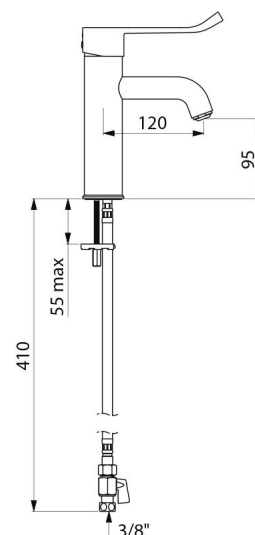

Mitigeur de lavabo à équilibrage de pression SECURITHERM EP BIOCLIP

Réf. 2821LEP

Mitigeur mécanique monotrou déclinable H.95 L.120, levier Hygiène

Prix public indicatif HT France 2025 : 358,48 €

DESCRIPTION

Mitigeur de lavabo à équilibrage de pression SECURITHERM EP BIOCLIP - Réf. 2821LEP

Mitigeur de lavabo mécanique à équilibrage de pression sur gorge. Mitigeur mécanique BIOCLIP : robinetterie entièrement déclinable pour nettoyage et désinfection.

Mitigeur monotrou avec bec H.95 L.120 équipé d'une sortie BIOSAFE hygiénique.

Bec adapté à la pose d'un filtre terminal BIOFIL.

Cartouche céramique Ø 35 à équilibrage de pression avec butée de température maximale pré réglée.

Possibilité de réaliser aisément un choc thermique sans démontage de la manette ni coupure de l'alimentation en eau froide.

Sécurité antibrûlure totale : débit d'EC restreint en cas de coupure d'EF (et inversement).

Température constante quelles que soient les variations de pression et de débit dans le réseau.

Corps et bec à intérieur lisse et à faible contenance d'eau.

Débit limité à 5 l/min à 3 bar.

Commande par levier Hygiène L.150.

Sans tirette ni vidage.

Flexibles PEX F3/8" avec robinets d'arrêt.

Filtres et clapets antiretour.

Fixation renforcée par 2 tiges Inox.

Mitigeur mécanique à équilibrage de pression SECURITHERM particulièrement adapté pour les établissements de santé, EHPAD, hôpitaux et cliniques.

Mitigeur monotrou adapté aux personnes à mobilité réduite (PMR).

Mitigeur garanti 30 ans.

CARACTÉRISTIQUES TECHNIQUES

Mitigeur de lavabo à équilibrage de pression SECURITHERM EP BIOCLIP - Réf. 2821LEP