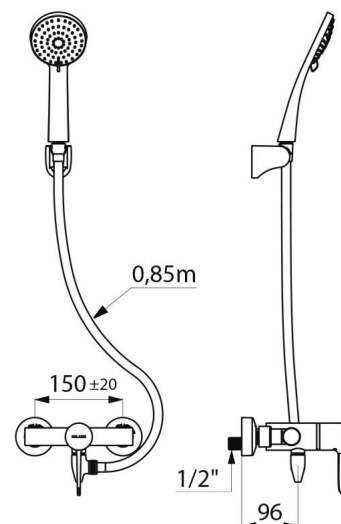

Ensemble de douche avec mitigeur thermostatique séquentiel SECURITHERM

Réf. H9630HYG

Mitigeur thermostatique séquentiel sans clapet antiretour

Prix public indicatif HT France 2025 : 402,00 €

DESCRIPTION

Ensemble de douche avec mitigeur thermostatique séquentiel SECURITHERM - Réf. H9630HYG

Ensemble de douche thermostatique séquentiel SECURITHERM avec dispositif autovidable.

- Mitigeur à cartouche thermostatique séquentielle antitartre : Mitigeur thermostatique séquentiel : ouverture et fermeture sur l'eau froide. Mitigeur sans clapet antiretour sur les arrivées (limite la prolifération bactérienne).

Aucun risque d'intercommunication entre l'eau chaude et l'eau froide.

Mitigeur séquentiel avec sécurité antibrûlure : fermeture automatique en cas de coupure d'eau froide ou d'eau chaude.

Isolation thermique antibrûlure Securitouch.

Température réglable de l'eau froide jusqu'à 39°C avec butée de température verrouillée à 39°C.

Possibilité de réaliser un choc thermique.

Corps à intérieur lisse et à faible contenance.

Débit régulé à 9 l/min.

Corps en laiton chromé et levier Hygiène L.100.

Sortie de douche basse M1/2".

Mitigeur mural avec raccords excentrés STOP/CHECK M1/2" M3/4".

Mitigeur particulièrement adapté pour les établissements de santé, EHPAD, hôpitaux et cliniques.

- Pommeau de douche (réf. 813) avec flexible (réf. 836T3) et support mural inclinable chromé (réf. 845).

- Raccord antistagnation FM1/2" à poser entre la sortie basse et le flexible de douche, pour vidange automatique du flexible et du pommeau de douche (réf. 880).

Mitigeur conforme aux exigences de la norme NF Médical.

Adapté aux personnes à mobilité réduite (PMR).

Garantie 30 ans.

CARACTÉRISTIQUES TECHNIQUES