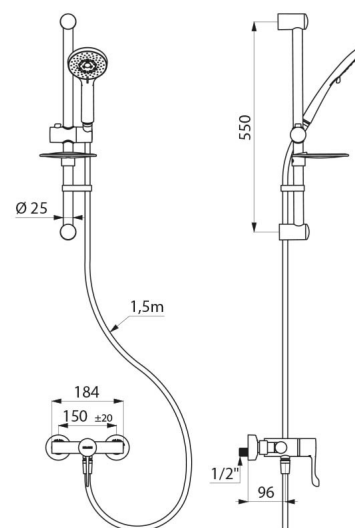

Colonne de douche avec mitigeur thermostatique séquentiel SECURITHERM

Réf. H9630KIT

Colonne de douche thermostatique avec mitigeur sans clapet antiretour

Prix public indicatif HT France 2024 : 469,23 €

DESCRIPTION

Colonne de douche avec mitigeur thermostatique séquentiel SECURITHERM - Réf. H9630KIT

Colonne de douche avec mitigeur thermostatique séquentiel. Colonne de douche avec mitigeur de douche thermostatique SECURITHERM. Mitigeur thermostatique séquentiel : ouverture et fermeture sur l'eau froide. Mitigeur sans clapet antiretour sur les arrivées (limite la prolifération bactérienne).

Aucun risque d'intercommunication entre l'eau chaude et l'eau froide. Mitigeur séquentiel avec sécurité antibrûlure : fermeture automatique en cas de coupure d'eau froide ou d'eau chaude.

Isolation thermique antibrûlure Securitouch.

Cartouche thermostatique séquentielle antitartre.

Température réglable de l'eau froide jusqu'à 39°C avec butée de température verrouillée à 39°C.

Possibilité de réaliser un choc thermique.

Corps à intérieur lisse et à faible contenance d'eau.

Débit régulé à 9 l/min.

Corps en laiton chromé et levier Hygiène L.100.

Sortie de douche basse M1/2".

Mitigeur mural avec raccords excentrés STOP/CHECK M1/2" M3/4".

Mitigeur particulièrement adapté pour les établissements de santé, EHPAD, hôpitaux et cliniques.

- Pommeau de douche coulissant (réf. 813) sur rampe chromée (réf. 821) avec porte-savon et flexible (réf. 836T1).

- Collier antichute de pommeau de douche (réf. 830).

Mitigeur conforme aux exigences de la norme NF Médical.

Adapté aux personnes à mobilité réduite (PMR).

Garantie 30 ans.

CARACTÉRISTIQUES TECHNIQUES

Colonne de douche avec mitigeur thermostatique séquentiel SECURITHERM - Réf. H9630KIT