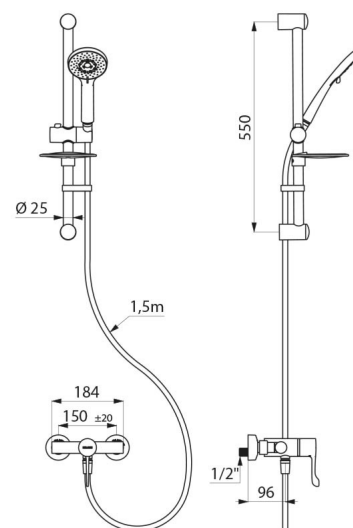

Colonne de douche avec mitigeur thermostatique séquentiel SECURITHERM

Réf. H9630KIT

Colonne de douche thermostatique avec mitigeur sans clapet antiretour

Prix public indicatif HT France 2024 : 469,23 €

DESCRIPTION

Colonne de douche avec mitigeur thermostatique séquentiel SECURITHERM - Réf. H9630KIT

Colonne de douche avec mitigeur thermostatique séquentiel. Colonne de douche avec mitigeur de douche thermostatique SECURITHERM. Mitigeur thermostatique séquentiel : ouverture et fermeture sur l'eau froide. Mitigeur sans clapet antiretour sur les arrivées (limite la prolifération bactérienne).

Aucun risque d'intercommunication entre l'eau chaude et l'eau froide. Mitigeur séquentiel avec sécurité antibrûlure : fermeture automatique en cas de coupure d'eau froide ou d'eau chaude.

Isolation thermique antibrûlure Securitouch.

Cartouche thermostatique séquentielle antitartre.

Température réglable de l'eau froide jusqu'à 39°C avec butée de température verrouillée à 39°C.

Possibilité de réaliser un choc thermique.

Corps à intérieur lisse et à faible contenance d'eau.

Débit régulé à 9 l/min.

Corps en laiton chromé et levier Hygiène L.100.

Sortie de douche basse M1/2".

Mitigeur mural avec raccords excentrés STOP/CHECK M1/2" M3/4".

Mitigeur particulièrement adapté pour les établissements de santé, EHPAD, hôpitaux et cliniques.

- Pommeau de douche coulissant (réf. 813) sur rampe chromée (réf. 821) avec porte-savon et flexible (réf. 836T1).

- Collier antichute de pommeau de douche (réf. 830).

Mitigeur conforme aux exigences de la norme NF Médical.

Adapté aux personnes à mobilité réduite (PMR).

Garantie 30 ans.

CARACTÉRISTIQUES TECHNIQUES

Colonne de douche avec mitigeur thermostatique séquentiel SECURITHERM - Réf. H9630KIT