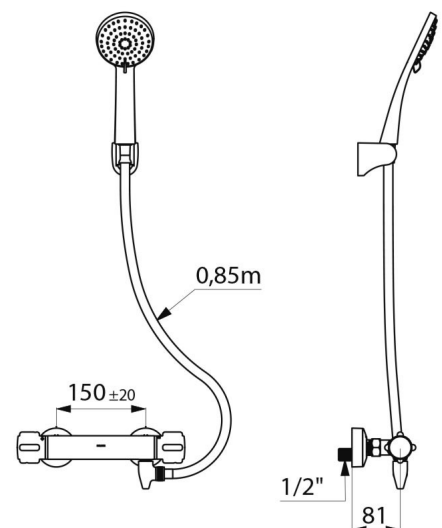

Ensemble de douche avec mitigeur thermostatique SECURITHERM

Réf. H9739HYG

Mitigeur thermostatique bicommande

Prix public indicatif HT France 2025 : 362,00 €

DESCRIPTION

Ensemble de douche avec mitigeur thermostatique SECURITHERM - Réf. H9739HYG

Ensemble de douche thermostatique bicommande SECURITHERM avec dispositif autovidable :

- Mitigeur de douche à cartouche thermostatique antitartre :
- Mitigeur avec sécurité antibrûlure : fermeture automatique en cas de coupure d'alimentation en eau froide.

Fonction anti "douche froide" : fermeture automatique en cas de coupure d'alimentation en eau chaude.

Cartouche thermostatique antitartre pour le réglage de la température.

Tête céramique 1/4 de tour pour le réglage de débit.

Température réglable de 25°C à 40°C avec butée de température engagée à 38°C.

Possibilité de réaliser un choc thermique sans démontage du croisillon ni coupure de l'alimentation en eau froide.

Débit régulé à 9 l/min.

Corps en laiton chromé et croisillons CLASSIC.

Sortie de douche M1/2".

Filtres et clapets antiretour intégrés sur les arrivées F3/4".

Mitigeur avec raccords muraux excentrés STOP/CHECK M1/2" M3/4".

- Pommeau de douche (réf. 813) et support de douchette mural inclinable chromé (réf. 845).

- Raccord antistagnation FM1/2" à poser entre la sortie basse et le flexible de douche, pour vidange automatique du flexible et de la douchette (réf. 880).

Mitigeur particulièrement adapté pour les établissements de santé, EHPAD, hôpitaux et cliniques.

Mitigeur adapté aux personnes à mobilité réduite (PMR).

Mitigeur de douche garanti 30 ans.

CARACTÉRISTIQUES TECHNIQUES

Ensemble de douche avec mitigeur thermostatique SECURITHERM - Réf. H9739HYG